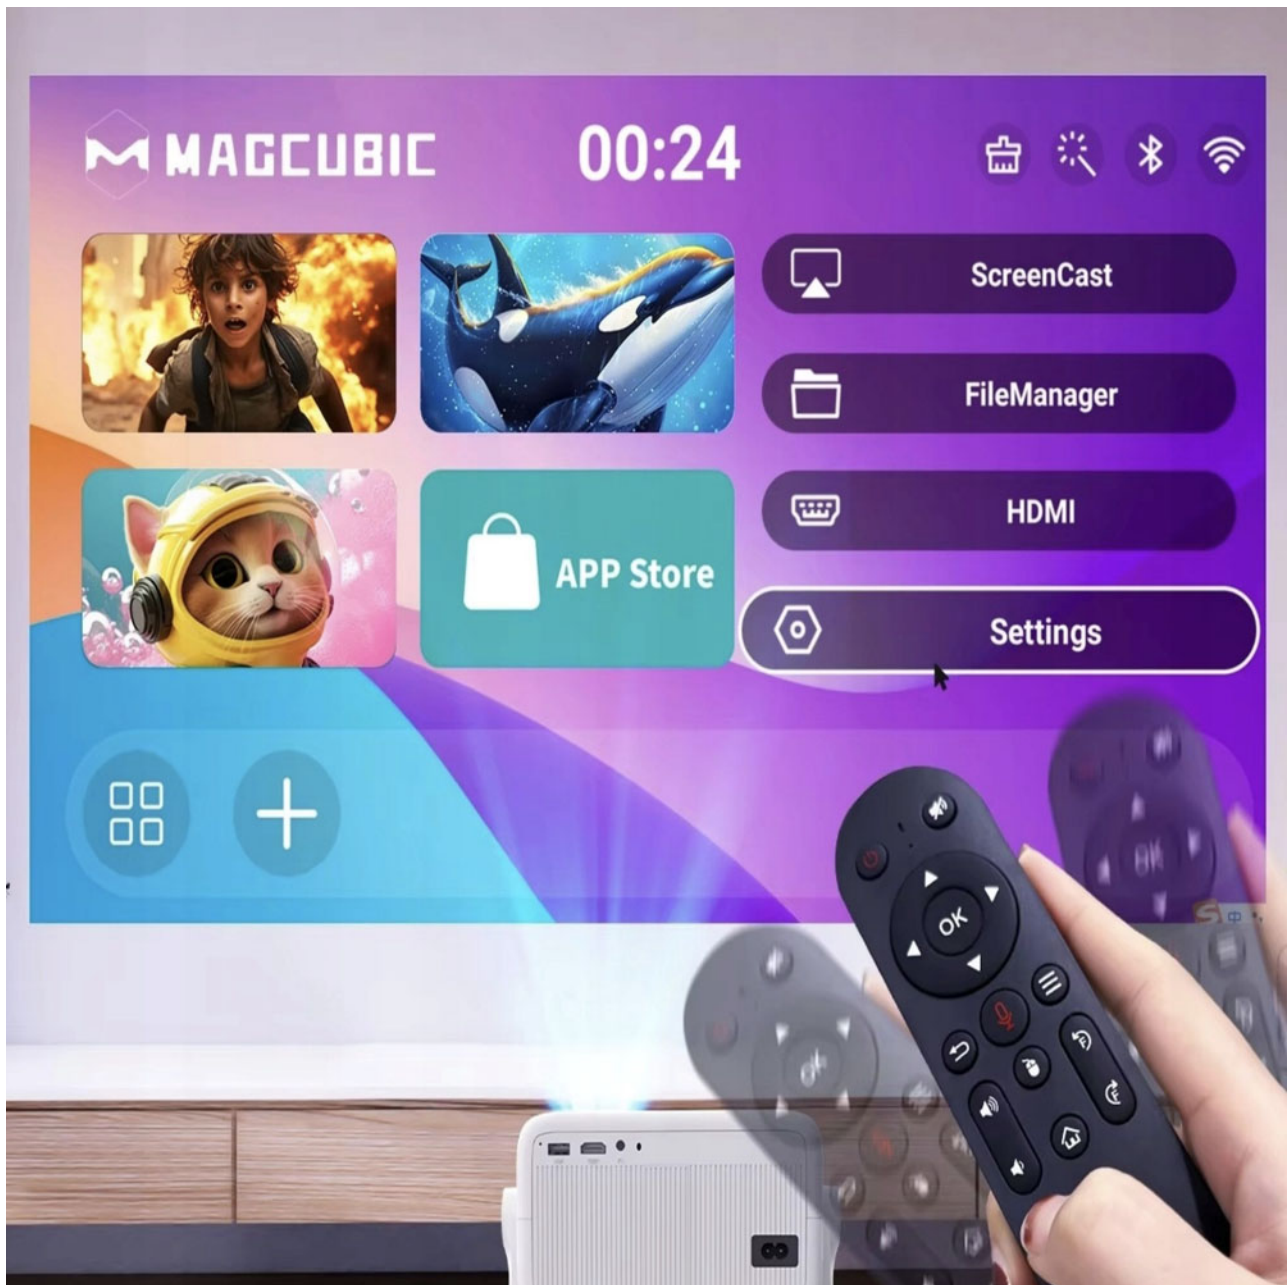

### **Compatibilidad universal**

Los puertos HDMI y USB permiten conectar:

PS5 y otras consolas

Portátiles

---

TV Stick

Memorias USB

Smartphones

**Ideal como proyector para cine en casa, gaming, presentaciones de negocios, fiestas o camping.**

---

### **Mando con giroscopio para un control preciso**

¡El control nunca ha sido tan intuitivo! El **mando con giroscopio de 6 ejes** permite un apuntado preciso y una navegación rápida mediante movimientos de la mano.

- Giroscopio de 6 ejes** - respuesta precisa y ultrarrápida al movimiento.
- Fácil manejo** - simplemente mueva la muñeca para navegar por el menú.
- Diseño ergonómico** - control cómodo con una sola mano.