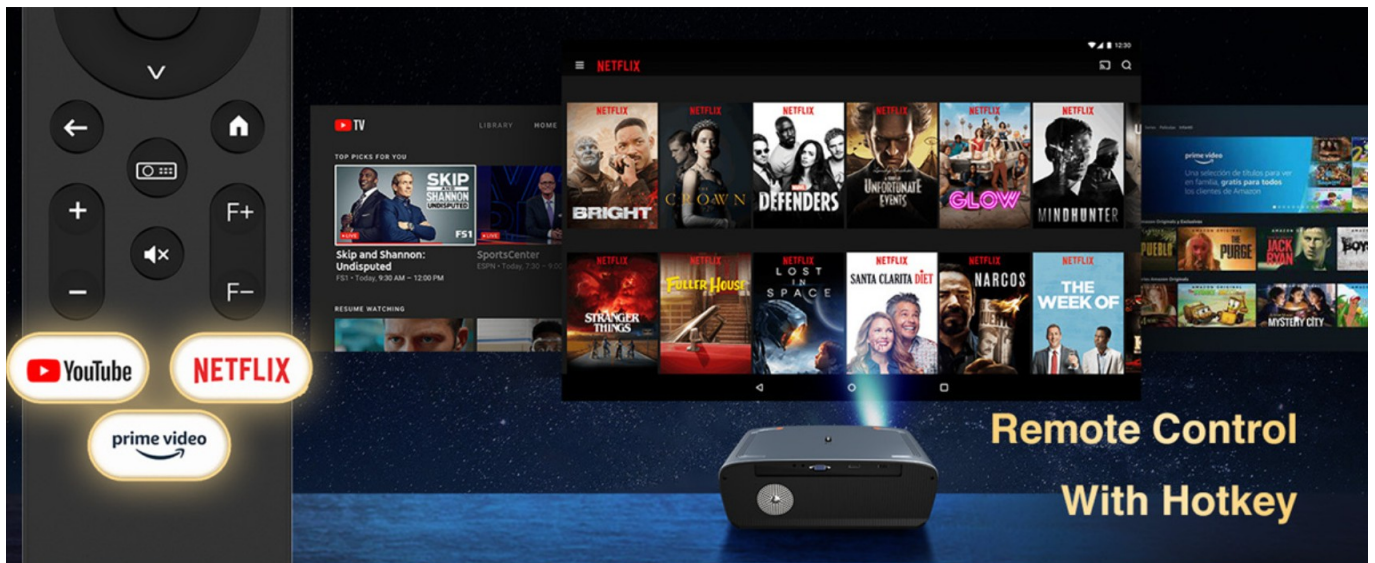

Toque y Vea - Mando a distancia Smart Remote inteligente con NFC

Presentamos una función premium que distingue al modelo A9G en el mercado:

iComparta su pantalla con un solo toque! Olvídense de introducir códigos, de configuraciones de red complejas y de los molestos cables. Solo tiene que acercarse a su smartphone al mando a distancia equipado con módulo NFC y la pantalla de su teléfono (vídeos, fotos, presentaciones) se reflejará al instante y sin retrasos en la gran pantalla.

El control se convierte en un auténtico placer: puede gestionar el dispositivo con su voz (comando **Hey Google**), con su smartphone o a través del intuitivo mando a distancia con micrófono integrado.

El cerebro de Google: Android TV 14 certificado

El proyector funciona exactamente como un Smart TV de gama alta. Cuenta con la certificación oficial completa de Google, lo que garantiza un funcionamiento fluido y seguro.

- **Centro de entretenimiento en el hogar:** Inicie sesión en su cuenta de Google y descargue miles de aplicaciones desde Google Play Store. Disfrute de acceso con licencia oficial a las plataformas de streaming: Netflix, YouTube, Prime Video, Disney+, HBO MAX y muchas más.