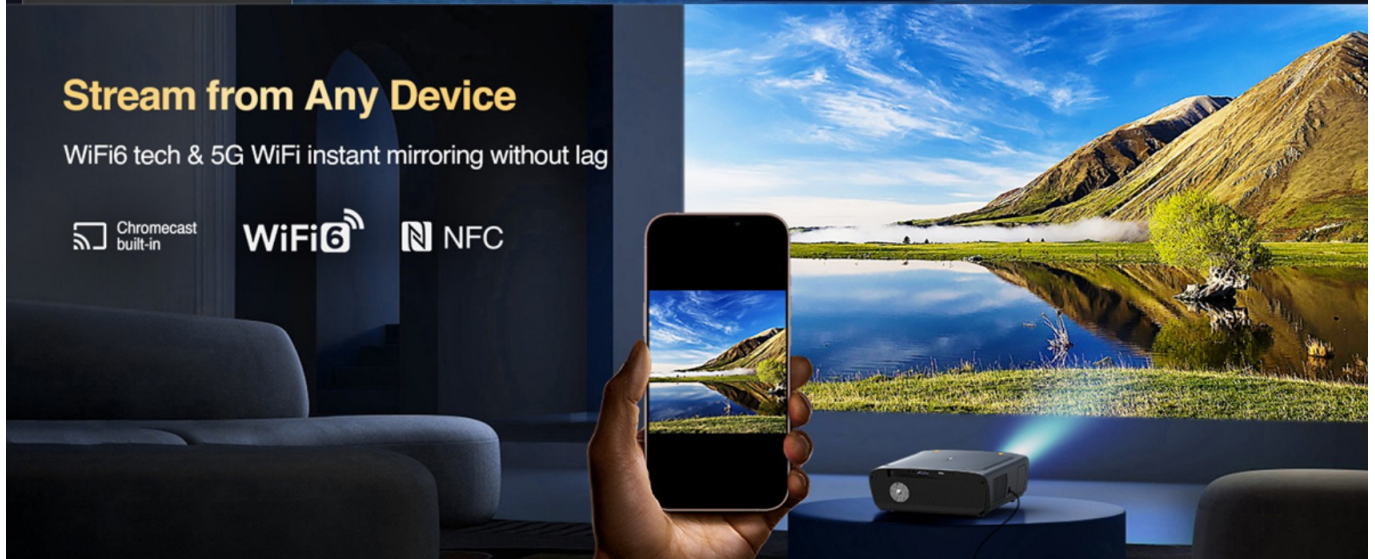

Toque y Vea - Mando a distancia Smart Remote inteligente con NFC

Presentamos una función premium que distingue al modelo A9G en el mercado:

iComparta su pantalla con un solo toque! Olvídense de introducir códigos, de configuraciones de red complejas y de los molestos cables. Solo tiene que acercarse a su smartphone al mando a distancia equipado con módulo NFC y la pantalla de su teléfono (vídeos, fotos, presentaciones) se reflejará al instante y sin retrasos en la gran pantalla.

El control se convierte en un auténtico placer: puede gestionar el dispositivo con su voz (comando **Hey Google**), con su smartphone o a través del intuitivo mando a distancia con micrófono integrado.

El cerebro de Google: Android TV 14 certificado

El proyector funciona exactamente como un Smart TV de gama alta. Cuenta con la certificación oficial completa de Google, lo que garantiza un funcionamiento fluido y seguro.

- **Centro de entretenimiento en el hogar:** Inicie sesión en su cuenta de Google y descargue miles de aplicaciones desde Google Play Store. Disfrute de acceso con licencia oficial a las plataformas de streaming: Netflix, YouTube, Prime Video, Disney+, HBO MAX y muchas más.