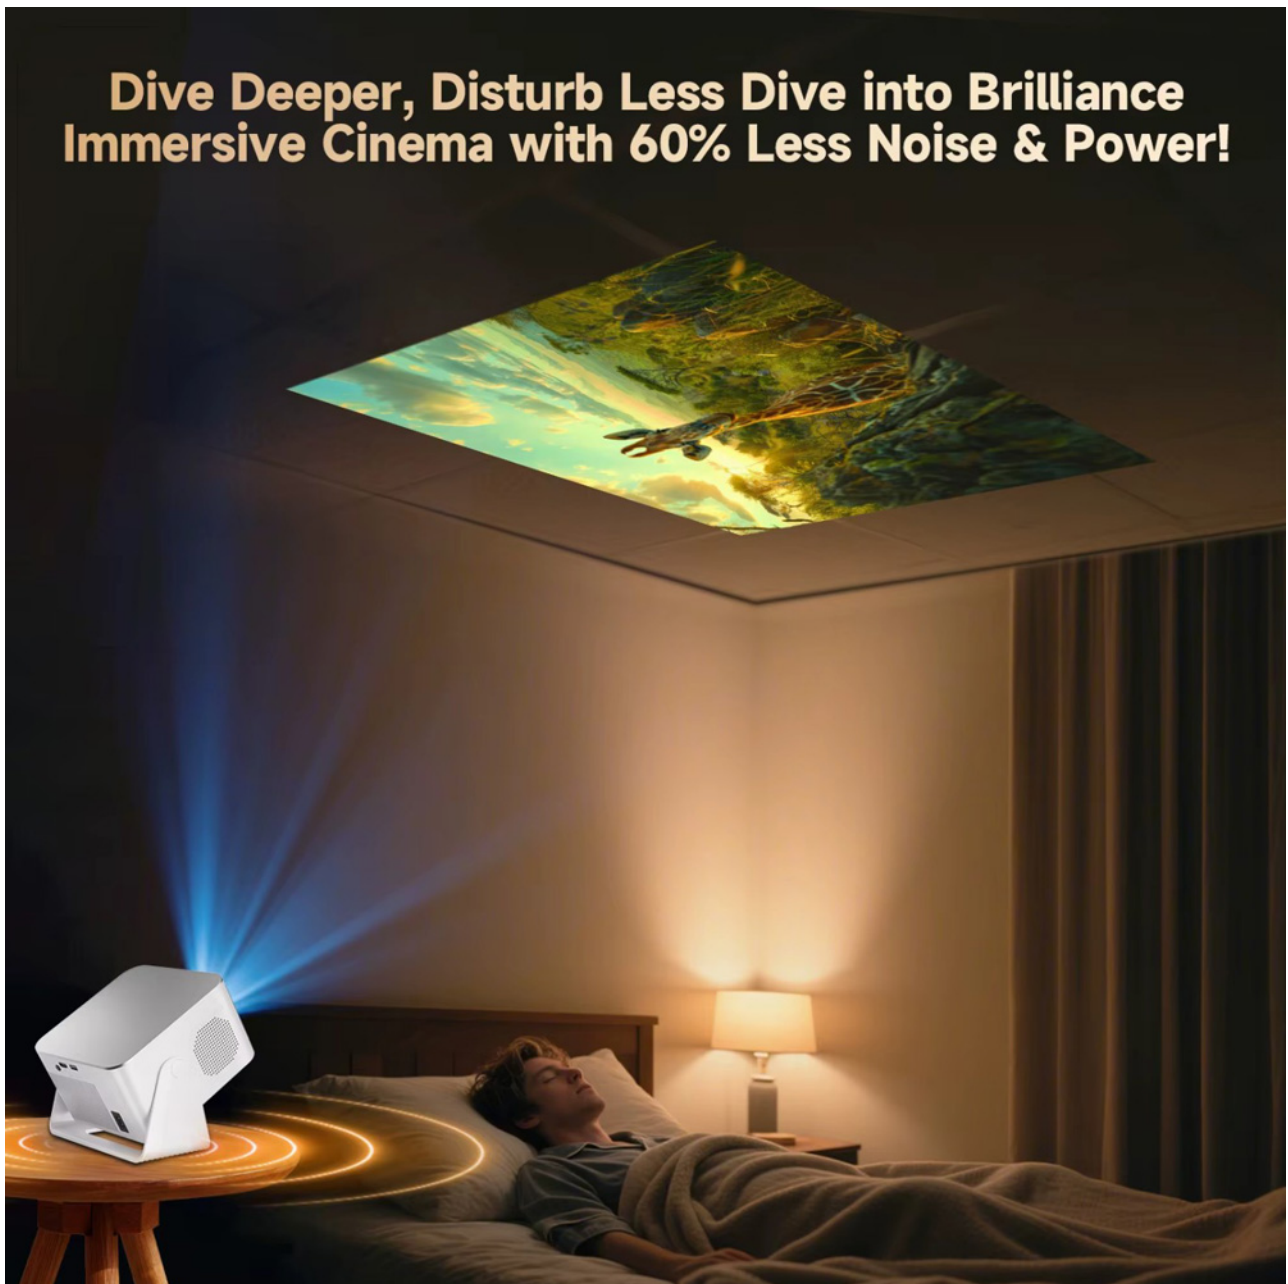

Altavoz Hi-Fi de 12W integrado: sonido estéreo claro y potente

Transmisión y escucha sin cables: siempre fluido y sin retrasos.

Soporte ajustable de 180°: ángulo de proyección perfecto

Gire el proyector **180°** y colóquelo en cualquier posición, incluso hacia el techo, para adaptar el ángulo de visión a sus necesidades.

- ☑ **Ajuste de 180°** - plena libertad en la configuración del ángulo.
- ☑ **Imagen en el techo** - la solución ideal para ver películas desde la cama.
- ☑ **Fácil montaje y estabilidad** - ajuste cómodo sin esfuerzo.