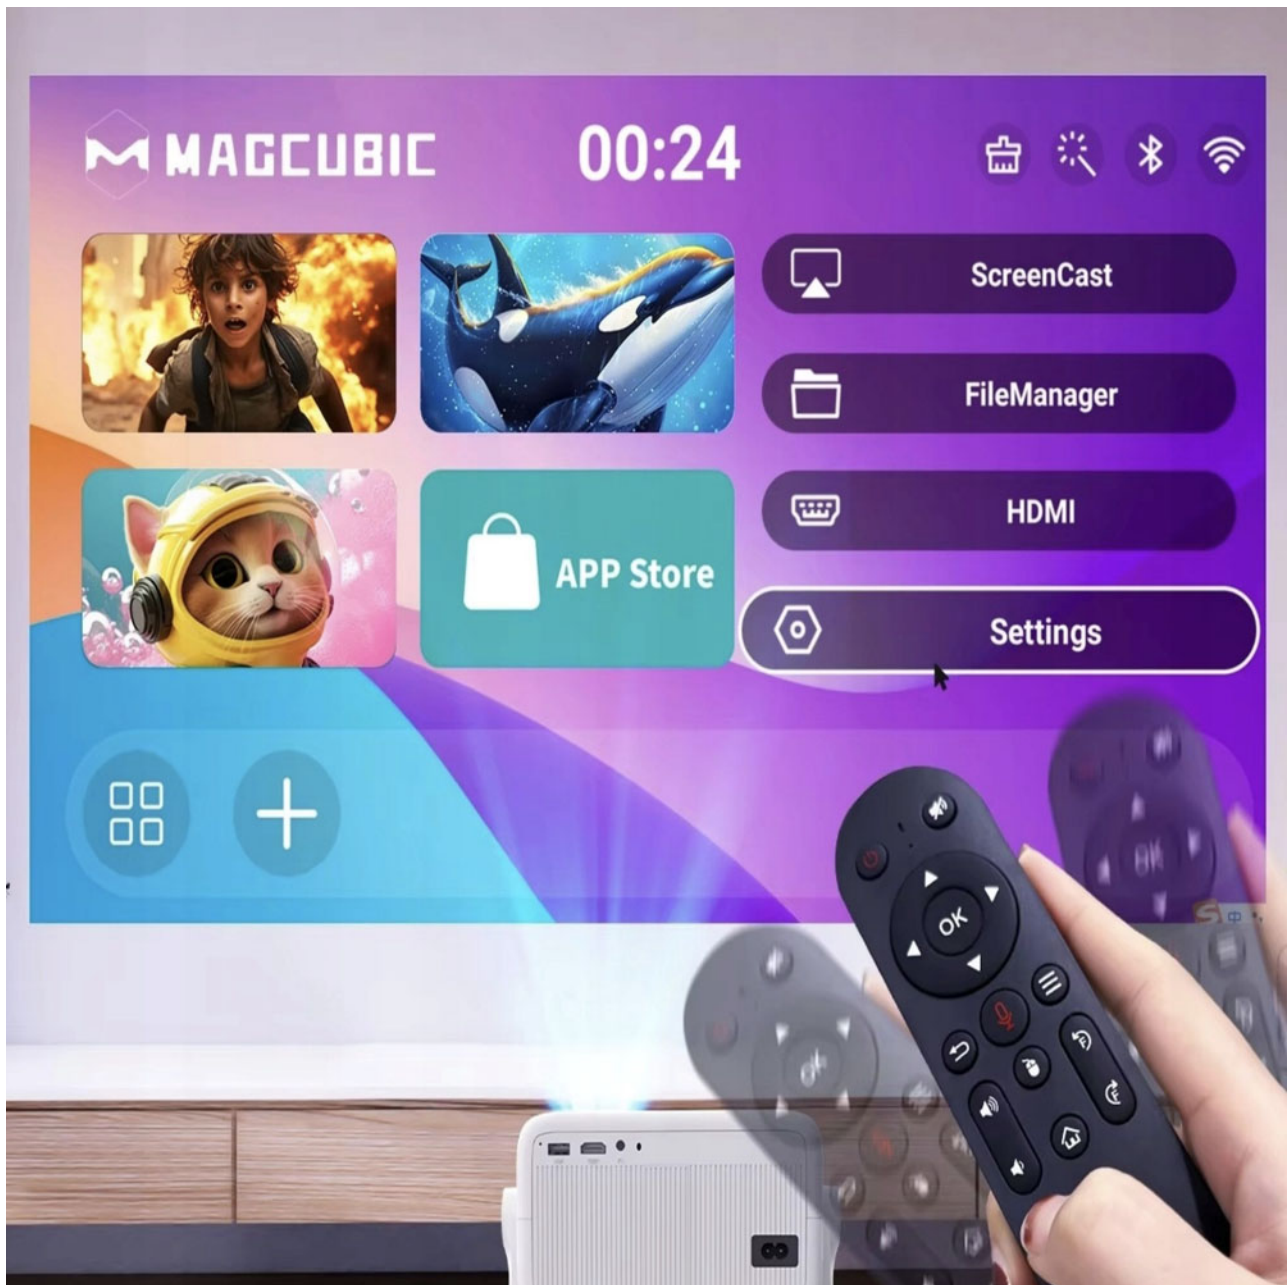

Compatibilidad universal

Los puertos HDMI y USB permiten conectar:

PS5 y otras consolas

Portátiles

TV Stick

Memorias USB

Smartphones

Ideal como proyector para cine en casa, gaming, presentaciones de negocios, fiestas o camping.

Mando con giroscopio para un control preciso

¡El control nunca ha sido tan intuitivo! El **mando con giroscopio de 6 ejes** permite un apuntado preciso y una navegación rápida mediante movimientos de la mano.

- Giroscopio de 6 ejes** - respuesta precisa y ultrarrápida al movimiento.
- Fácil manejo** - simplemente mueva la muñeca para navegar por el menú.
- Diseño ergonómico** - control cómodo con una sola mano.

Transmisión de imagen inalámbrica en calidad HD

Transfiera imágenes de forma inalámbrica desde su **smartphone, tablet u ordenador** directamente a la gran pantalla. El soporte para **Miracast, AirPlay y DLNA** garantiza una amplia compatibilidad.