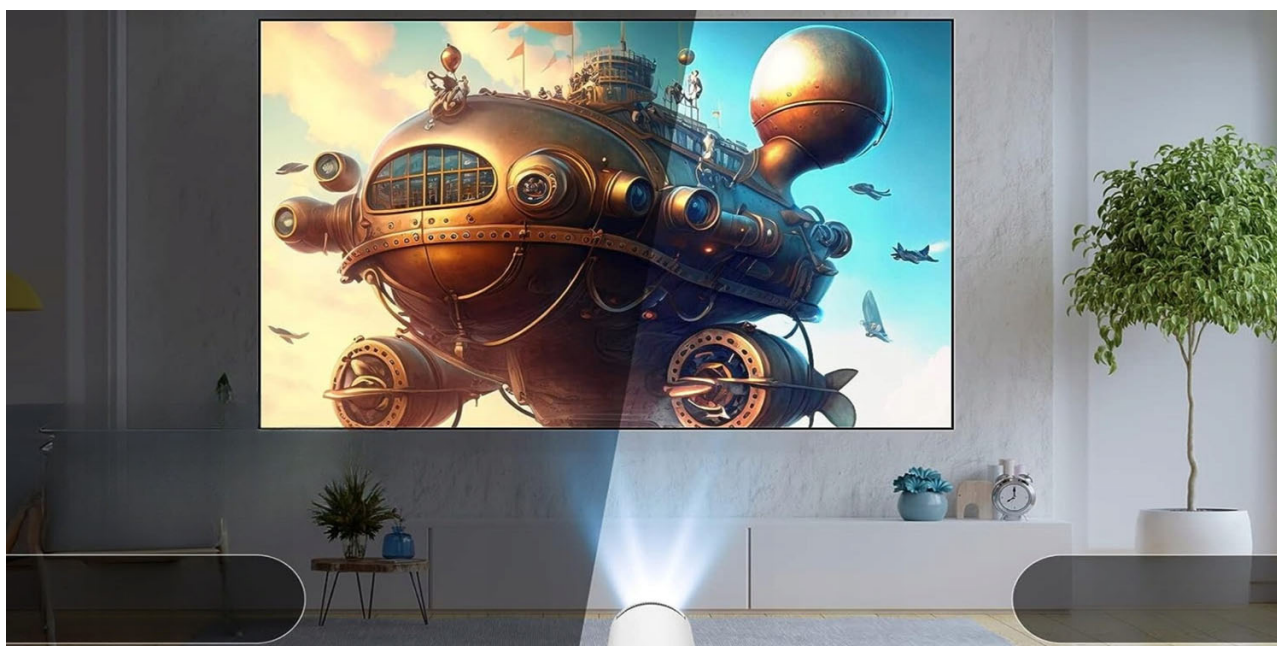

Un proyector, múltiples aplicaciones.

Gracias al sistema Android integrado, puede ver películas de Netflix, YouTube y otras plataformas de streaming, usar un navegador web o escuchar música (ej. de Spotify).

- Ver películas con subtítulos en alta calidad,
- Reproducir dibujos animados para niños,
- Jugar con la consola o el móvil,
- Uso en exteriores en la oscuridad,
- Realizar presentaciones, ej. PowerPoint,
- Uso para reuniones y estudio,
- Ver partidos de fútbol,
- Transmitir audio de forma inalámbrica,
- Streaming multimedia inalámbrico vía WiFi 2.4/5GHz con soporte Miracast y Airplay.
- Y mucho más. Todo depende de su creatividad.