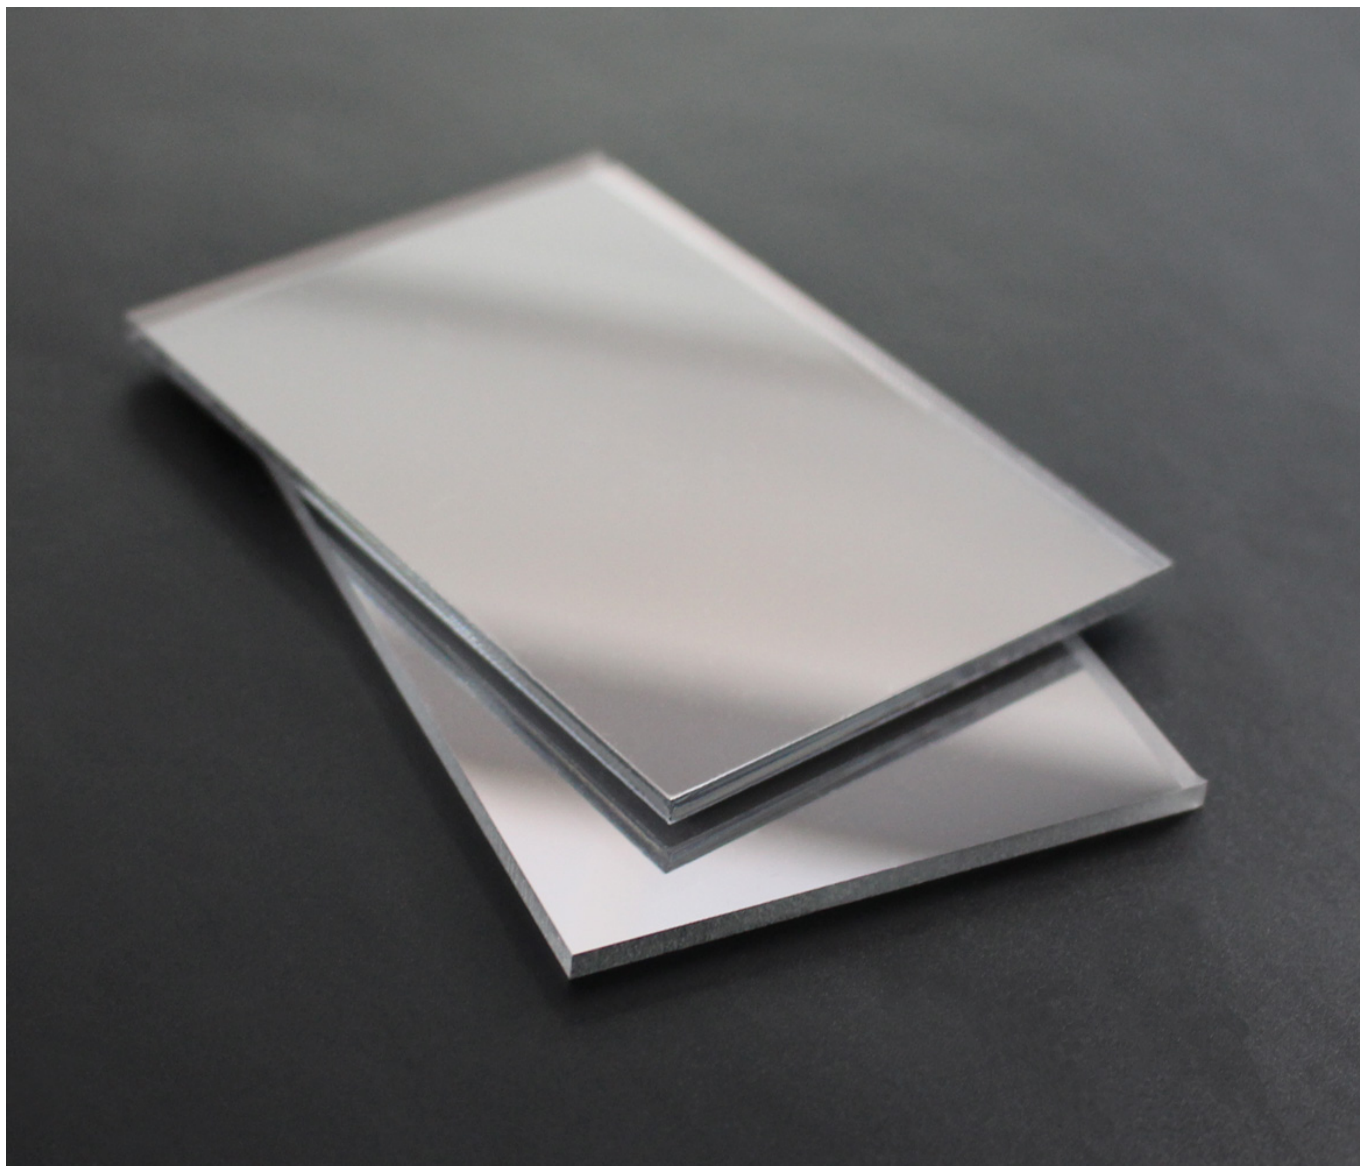

#### **Placa espejo de metacrilato plateado PMMA acrílico**

La placa de espejo acrílica se asemeja en apariencia a un espejo tradicional, pero es mucho más ligera. El espejo de plexiglás plateado es un excelente elemento decorativo para tu interior, aportando un toque original. También resulta ideal para todo tipo de proyectos DIY.

La parte trasera de la placa de metacrilato cuenta con un recubrimiento gris mate de alta resistencia a los arañazos.

#### **Ideal para grabado y corte láser**

**Cada placa está cortada con láser: los bordes son lisos, sin irregularidades ni rebabas.**

**¡PUEDES SELECCIONAR EL TAMAÑO EN EL CAMPO DE SELECCIÓN DE ARRIBA!**