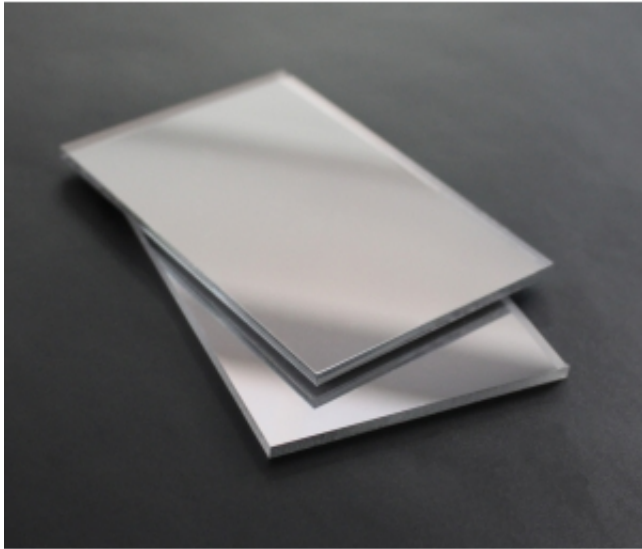

Enlace al producto: <https://cncworld.es/espejo-de-plexiglás-plateado-con-placa-acrlica-pmma-p-886.html>

#### **Placa espejo de metacrilato plateado PMMA acrílico**

La placa de espejo acrílica se asemeja en apariencia a un espejo tradicional, pero es mucho más ligera. El espejo de plexiglás plateado es un excelente elemento decorativo para tu interior, aportando un toque original. También resulta ideal para todo tipo de proyectos DIY.

La parte trasera de la placa de metacrilato cuenta con un recubrimiento gris mate de alta resistencia a los arañazos.

#### **Ideal para grabado y corte láser**

**Cada placa está cortada con láser: los bordes son lisos, sin irregularidades ni rebabas.**

**¡PUEDES SELECCIONAR EL TAMAÑO EN EL CAMPO DE SELECCIÓN DE ARRIBA!**