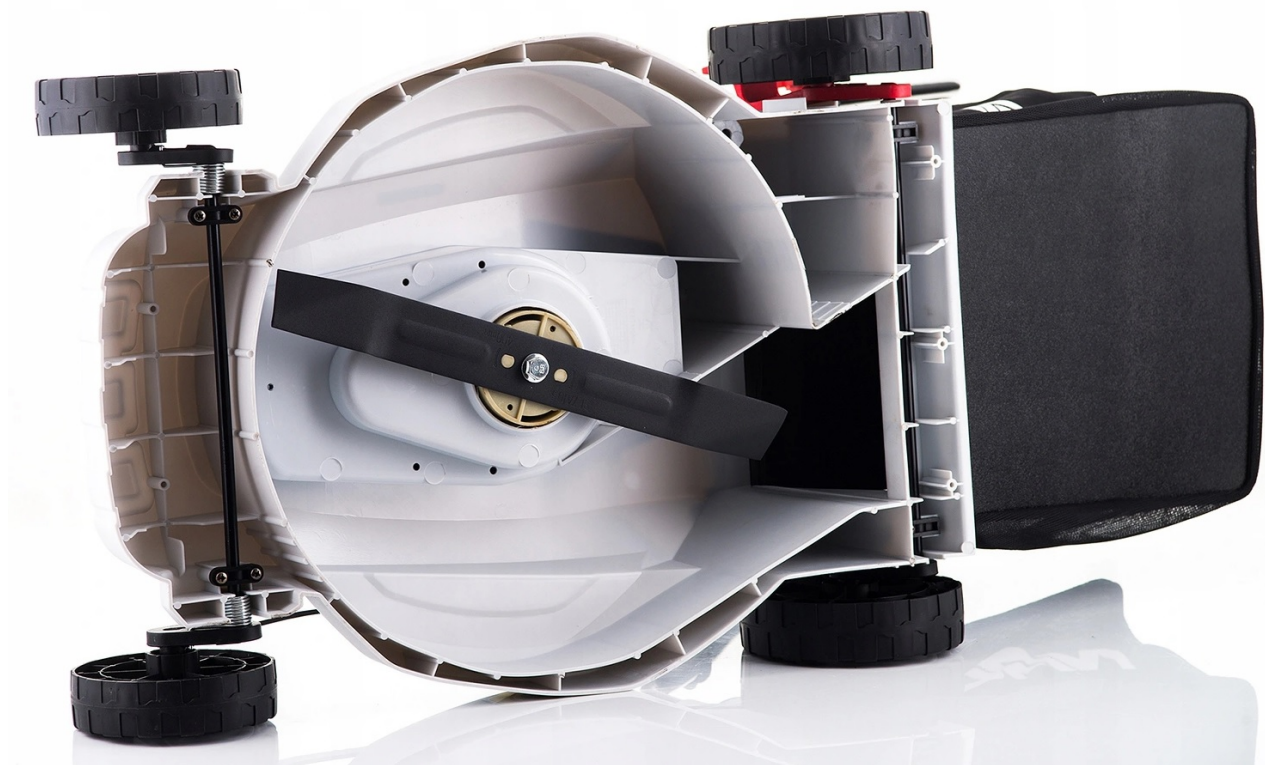

Descripción del producto

NAC POTENTE CORTADORA ELÉCTRICA DE CÉSPED 1800W 40CM

Uno de los mejores modelos ofrecidos en este rango de precios.

Potencia del motor ► **REAL 1800W** | Ancho de corte ► **40 cm** | Cesta ► **30l** | Ajuste de altura ► **5 niveles (2,5-7,5 cm)**

Si necesitas un cortacésped eficiente y sin fallos, este modelo es para ti.

Cuida tu jardín hoy con el cortacésped LE18-40-PB-S

UNA CONSTRUCCIÓN DURADERA Y UN MOTOR POTENTE GARANTIZARÁN UN TRABAJO CÓMODO DURANTE AÑOS Y LE PERMITIRÁN CORTAR ÁREAS MÁS GRANDES.

Carcasa sólida de plástico resistente a daños mecánicos.

Después de desenroscar las mariposas de las asas, puedes plegarlo fácilmente, lo que significa que ocupa muy poco espacio.

Gracias a su reducido peso (10 kg), el cortacésped **LE18-40-PB-S** es muy maniobrable y también es perfecto para cortar zonas con pendientes muy pronunciadas.

El modelo presentado está equipado con ruedas sólidas que pueden hacer frente a condiciones difíciles, tanto en hierba espesa como mojada.

CAPACIDAD Cesto para césped de 30 litros

La espaciosa cesta permite realizar cortes prolongados sin necesidad de vaciarla constantemente. La cesta está marcada con el logo del fabricante NAC.