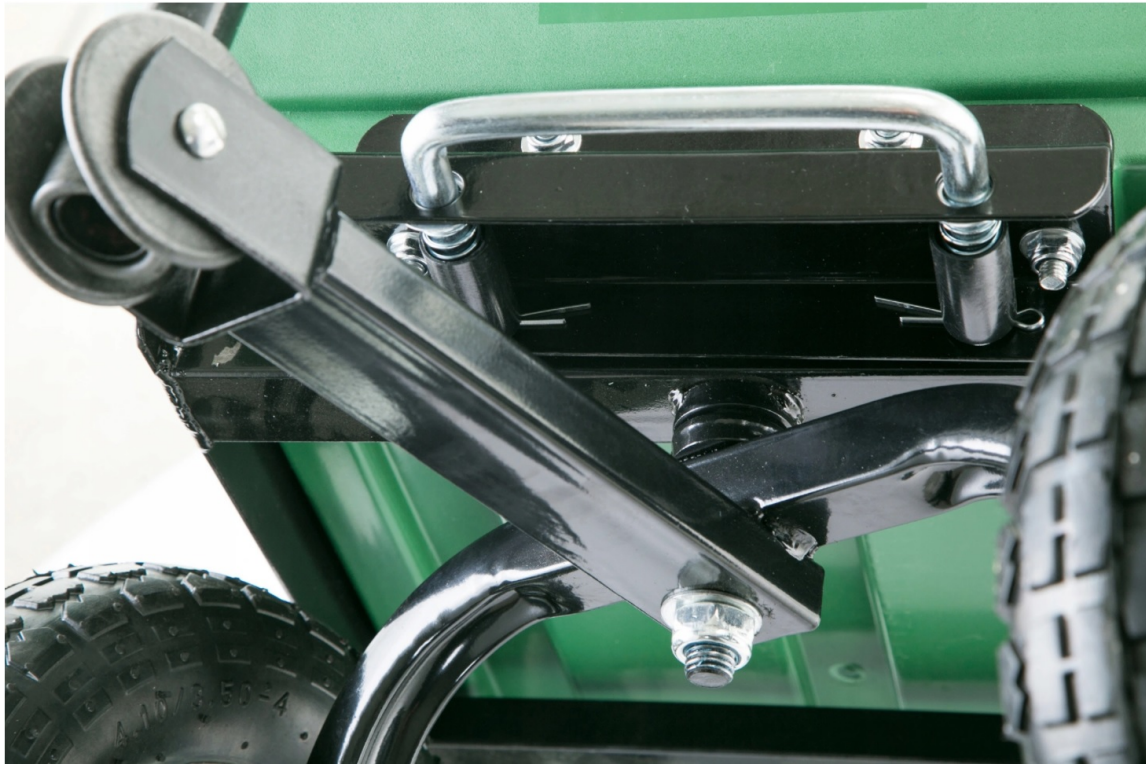

#### **¿Por qué nuestro producto?**

- combina 3 funciones: carretilla, carro y volquete
- fuerza hasta 350 kg
- fuerte estructura de acero
- ruedas neumáticas de alta resistencia
- Neumático recauchutado que garantiza un buen agarre.
- cuenco de carga muy duradero
- alta calidad y estética
- eje giratorio + mango articulado
- Mango cómodo y ergonómico cubierto de espuma suave y antideslizante.

### **Cuenco verde duradero**

El cuenco está fabricado de plástico resistente a daños. Un estampado especial garantiza una gran rigidez y durabilidad del cuenco, lo que lo hace muy versátil en su uso. El vaciado de la cuba se puede realizar inclinándolo (vertiéndolo) gracias al sistema de elevación de la cuba.

### **Fácil de maniobrar incluso cuando está cargado**

Los carros de jardín HIGHER están equipados con un eje direccional que garantiza una fácil maniobrabilidad incluso con una carga muy pesada. Gracias al uso de materiales de construcción de acero, podemos estar seguros de que el eje y toda la estructura del carro resistirán cargas pesadas.

### **Cochecito para niños y adultos gracias al asa articulada**

El uso de un mango articulado permite un ajuste suave a la altura del usuario. La calidad de la articulación que utilizamos es importante porque se adapta a las cargas máximas que puede soportar la silla de paseo.