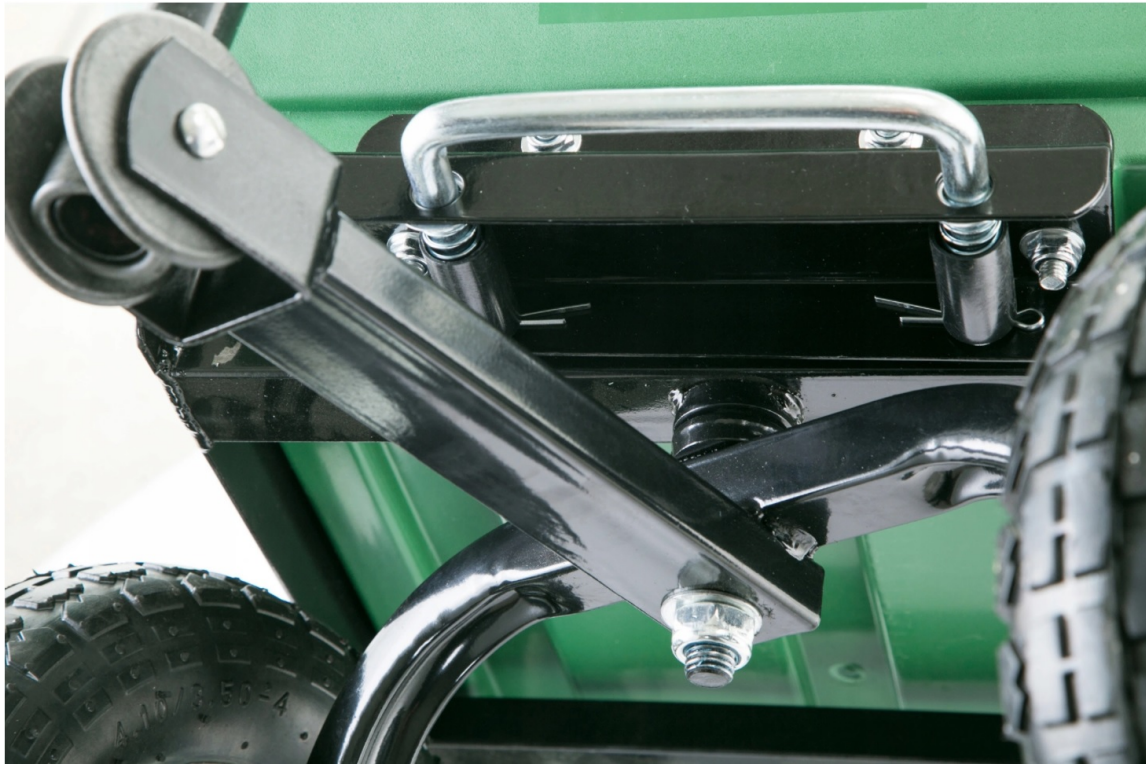

Fabricado con materiales duraderos (construcción de acero) + recipiente de plástico duradero, puede cargar hasta 350 kg.

¿Por qué nuestro producto?

- combina 3 funciones: carretilla, carro y volquete
- fuerza hasta 350 kg
- fuerte estructura de acero
- ruedas neumáticas de alta resistencia
- Neumático recauchutado que garantiza un buen agarre.
- cuenco de carga muy duradero
- alta calidad y estética
- eje giratorio + mango articulado
- Mango cómodo y ergonómico cubierto de espuma suave y antideslizante.

Ejemplos de uso:

Dimensiones:

Cuenco verde duradero

El cuenco está fabricado de plástico resistente a daños. Un estampado especial garantiza una gran rigidez y durabilidad del cuenco, lo que lo hace muy versátil en su uso. El vaciado de la cuba se puede realizar inclinándolo (vertiéndolo) gracias al sistema de elevación de la cuba.

Fácil de maniobrar incluso cuando está cargado

Los carros de jardín HIGHER están equipados con un eje direccional que garantiza una fácil maniobrabilidad incluso con una carga muy pesada. Gracias al uso de materiales de construcción de acero, podemos estar seguros de que el eje y toda la estructura del carro resistirán cargas pesadas.

Cochecito para niños y adultos gracias al asa articulada

El uso de un mango articulado permite un ajuste suave a la altura del usuario. La calidad de la articulación que utilizamos es importante porque se adapta a las cargas máximas que puede soportar la silla de paseo.